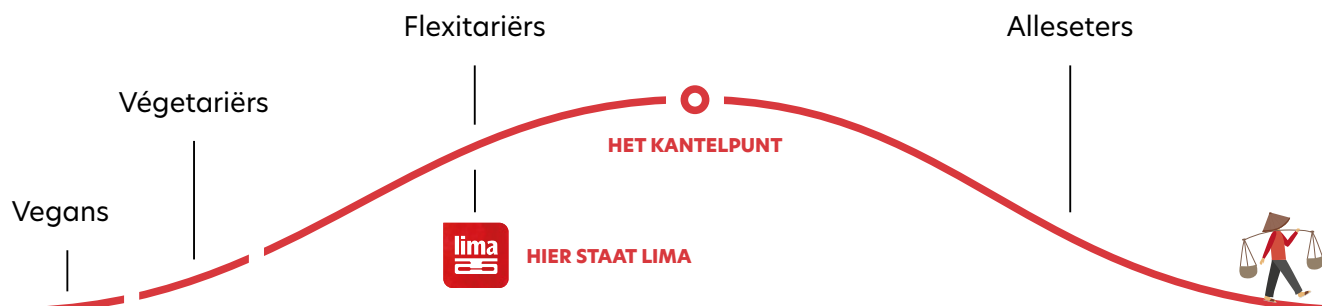

ENTIER WHOLE DRINK

GENIET VAN EEN ECHTE MELKSMAAK, ZONDER SCHULDGEVOEL

PLANTAARDIGE DRANKEN ZITTEN OP EEN KANTELPUNT...

...EN WE WILLEN ZE SAMEN MET JULLIE EEN DUWTJE IN DE GOEDE RICHTING GEVEN!

1

Flexitariërs, lactose-intoleranten en omnivoren overtuigen om blijvend over te stappen naar een sterk plantaardig alternatief voor melk.

2

Onze veganistische en vegetarische doelgroep vergroten door **producten die perfect aansluiten bij hun behoeften**, van een sterk en betrouwbaar merk.

3

Een **superieure prijs-kwaliteitverhouding, een heerlijke smaak en een consistentie die lijkt op die van dierlijke melk** die zoveel mogelijk mensen zal aanspreken.